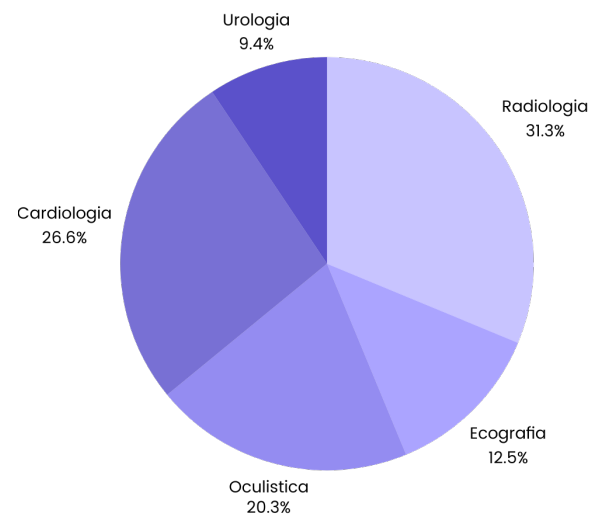

[Codice_della_strada.pdf](#)

Chatta con Amelix...

Michele Saporiti

Modifica il profilo
Logout

Creami un grafico a torta per mostrare le prestazioni erogate nel 2023

Certo, ecco il grafico a torta che hai richiesto